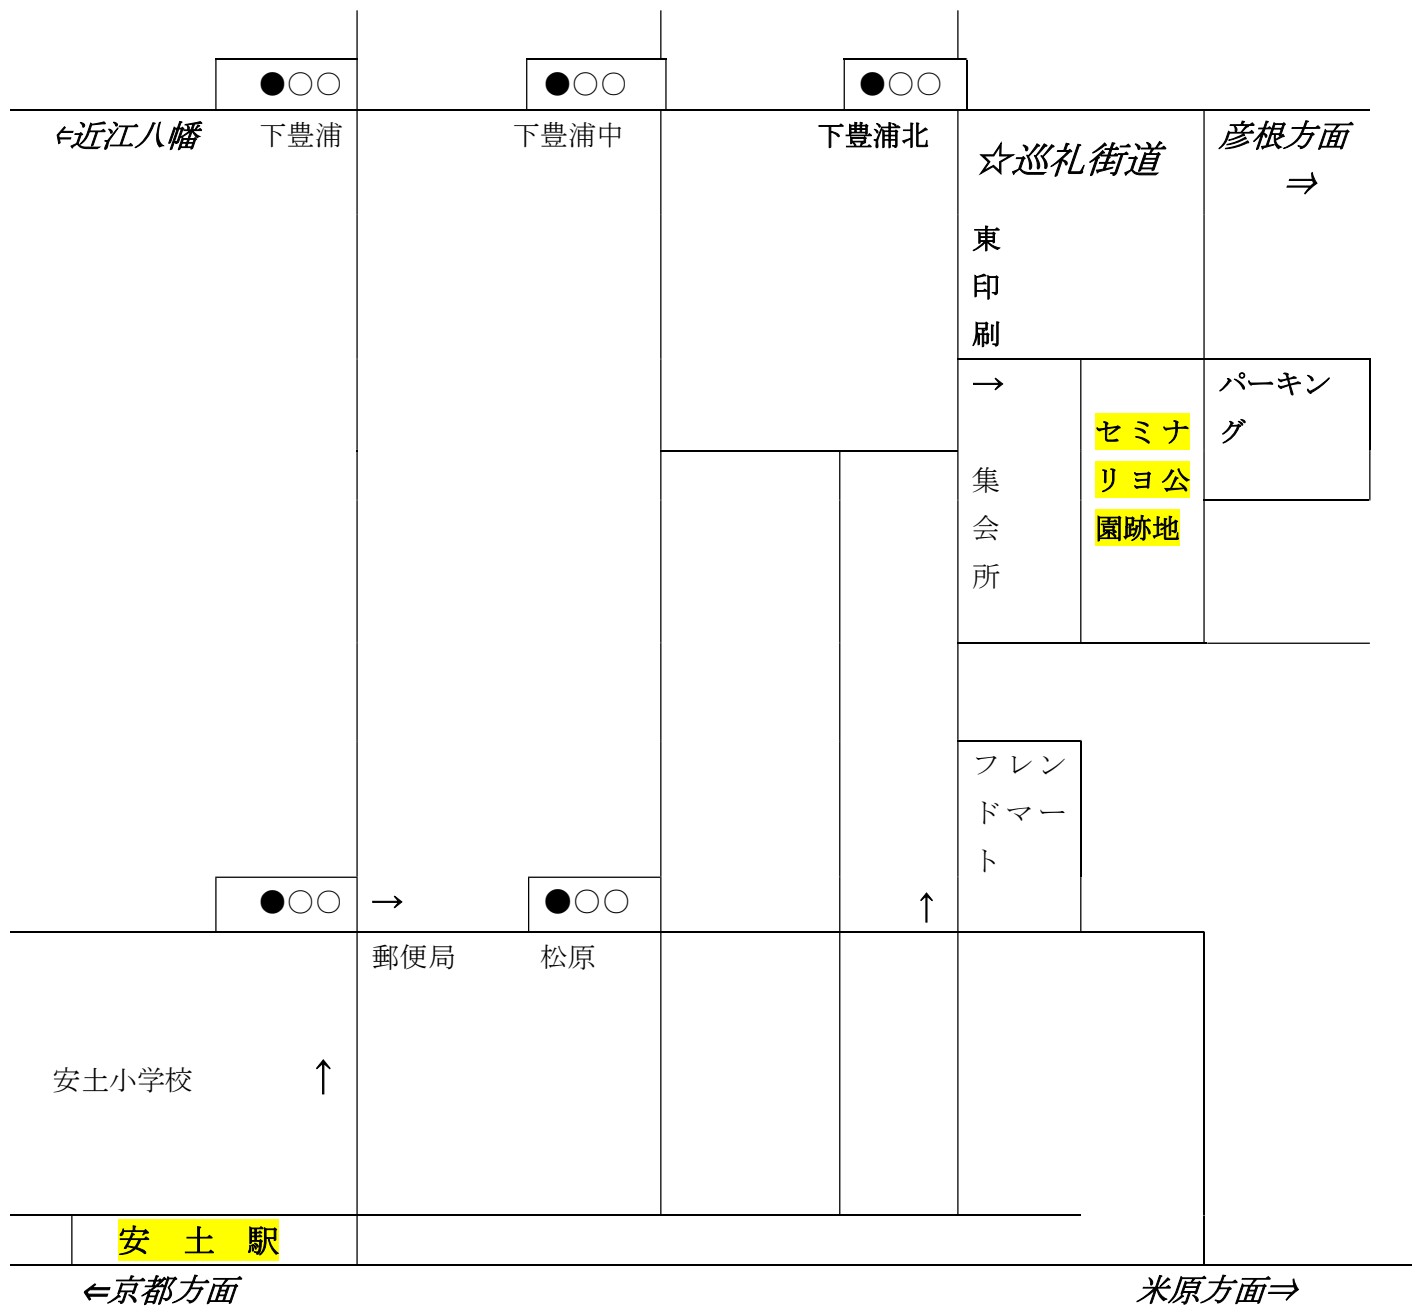

日時：2023年6月17日（土）13:30～15:30

## 安土セミナリヨ跡地公園への案内

至大中・水車橋